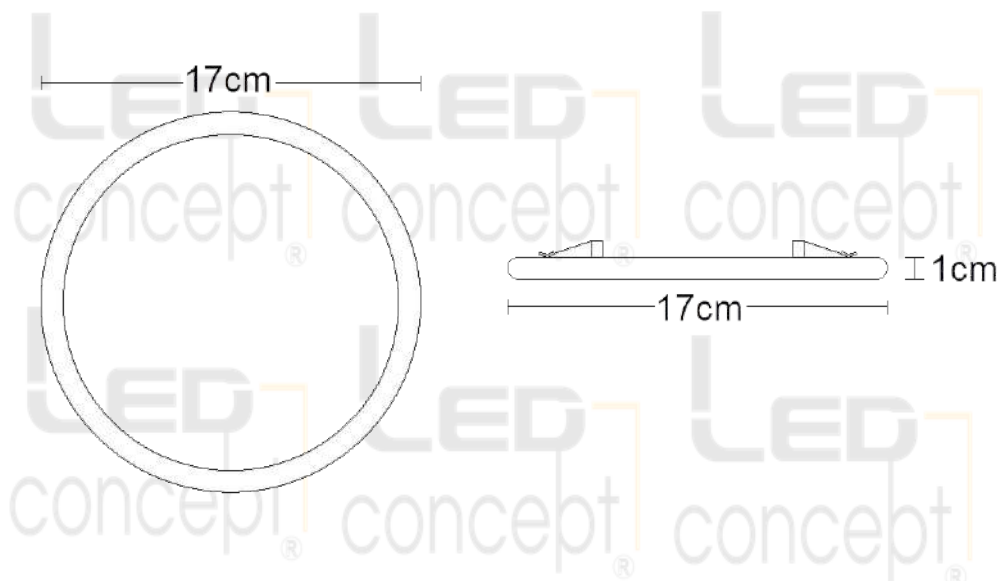

EMPOTRADO AJUSTABLE 12W

LED
concept®

DESCRIPCIÓN

Empotrado slim con Tecnología LED, se adapta a diferentes ajustes de cada aplicación a bote o a caja galvanizada, apto para uso en entornos interiores, resistente a la corrosión, de fácil instalación, esmaltado en color blanco.

CARACTERÍSTICAS ELÉCTRICAS

Código	EM01265RRW	EM01230RRW
Potencia	12W	
Tensión	120-277V~50/60Hz	
Ángulo de Apertura	120°	
Temperatura de Trabajo	-20°C a 40°C	

CARACTERÍSTICAS FÍSICAS

Color	Blanco
Montaje	Empotrar Ajustable
Difusor	Opalino
Material	Aluminio

CARACTERÍSTICAS LUMÍNICAS

Código	EM01265RRW	EM01230RRW
Temperatura de Color	6500°K	3000°K
Flujo Luminoso	1,080 LM	
Vida útil	40,000 Hrs	

LED

NOM

2 AÑOS
DE GARANTÍA

DIMENSIONES

APLICACIONES

Oficinas

Tiendas
Departamentales

Restaurantes

Hoteles

COMPLEMENTOS

Piezas por caja	40 pzs
Peso por caja	15 Kg
Medidas por caja (cm)	45 x 30 x 37
Garantía	2 años

LED

NOM